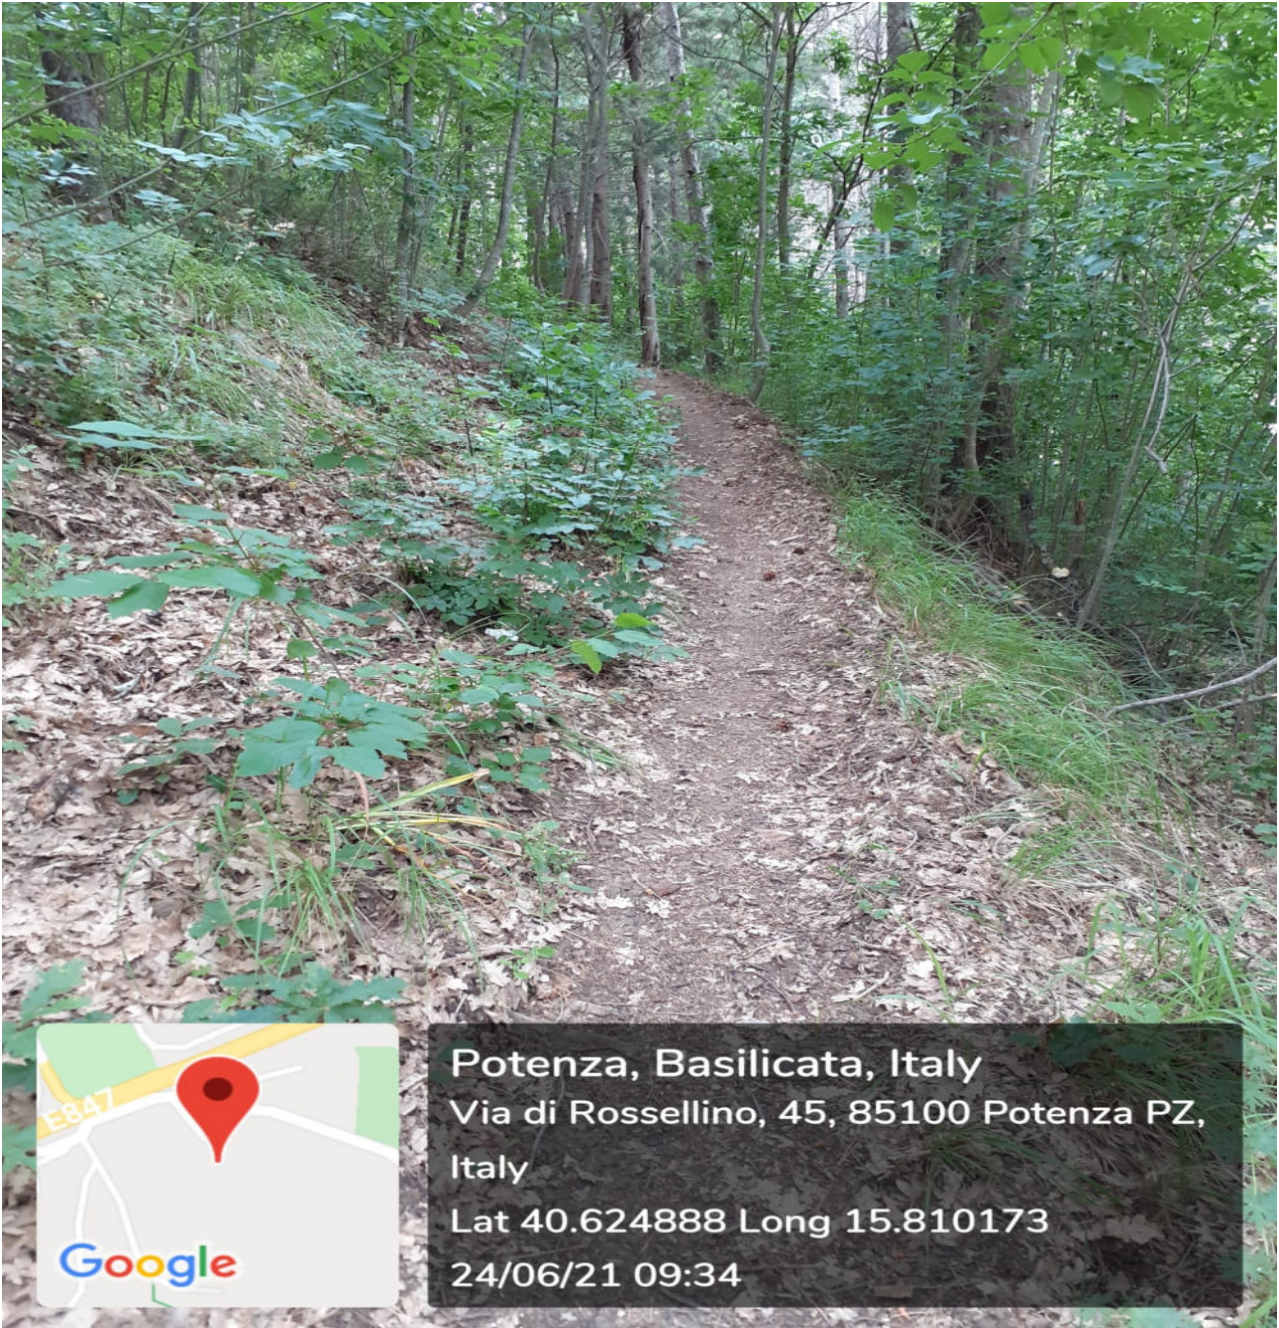

Lat 40.624757 Long 15.809798

24/06/21 09:12

Intervento 3.1.1. MANUTENZIONE PISTA FORESTALE

REGIONE BASILICATA

Consorzio di Bonifica della Basilicata

(L.R. gennaio 2017, n.1) - MATERA

Piano Operativo Annuale (P.O.A.) 2020
Progetto Di Forestazione Pubblica

AREA 10

COMUNE DI **POTENZA**

Potenza, Basilicata, Italy
Via di Rossellino, 45, 85100 Potenza PZ,
Italy
Lat 40.624888 Long 15.810173
24/06/21 09:34

Intervento 3.1.1. MANUTENZIONE PISTA FORESTALE